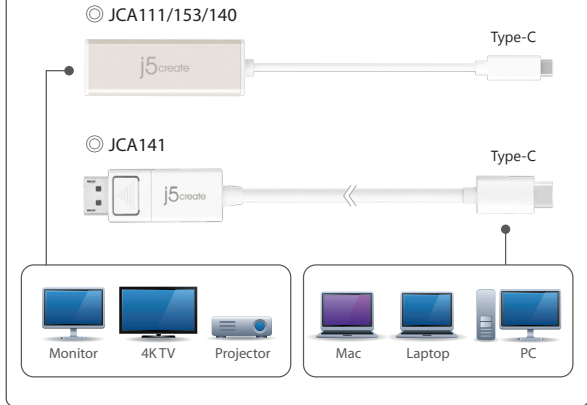

Hardware Installation